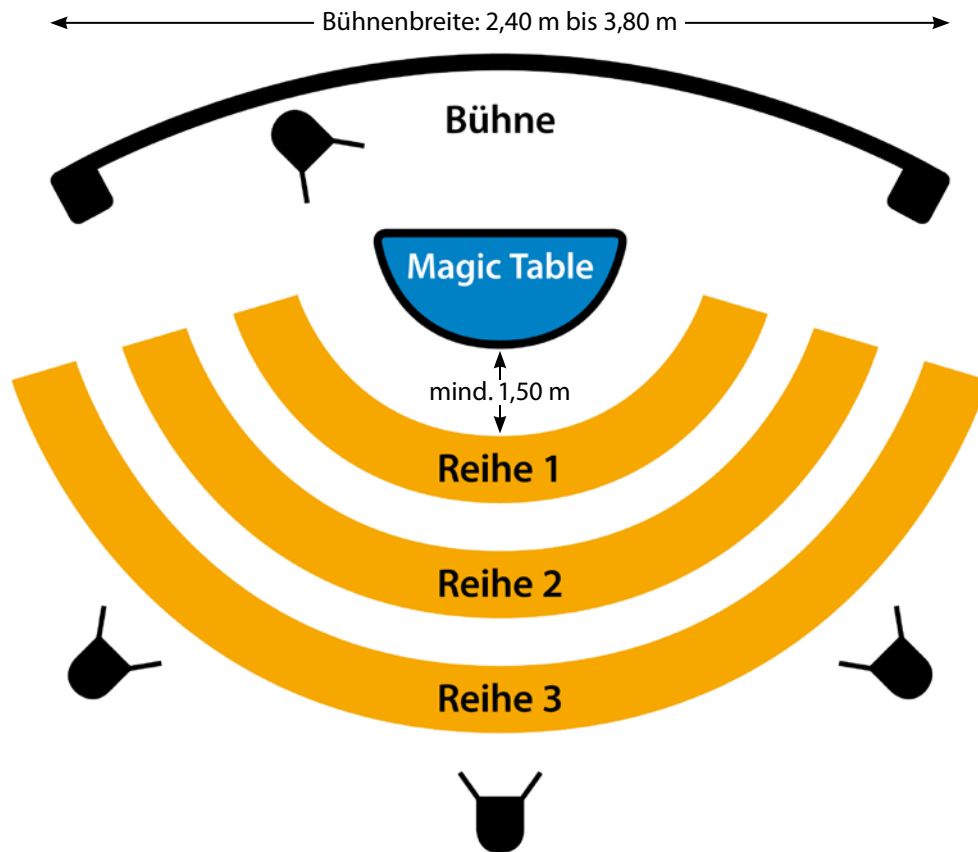

*Zauberkunst. Moderation.
Verblüffend nah.*

WOW! Zauberei erstaunlich charmant

Infos für Veranstalter:

- Showformat: variabel zwei bis vier Akte, **Theatershow/Interaktive Zauberkunst**
- Dauer: 15 oder 25 Minuten pro Akt
- Zusätzliche **Walkings Acts**
- Bühnenbreite: variabel 2,40 bis 3,80 m (zusätzl. erweiterbar), Bühnenhöhe: 2,50 m
- Zertifizierung nach DIN 4102-B1, deutsche Brandschutznorm
- Soundsystem: Leistungsstarkes PA-System, digitale Drahtlos-Musiksteuerung
- Mikrofon: Kabel- und Funkmikrofon
- Lichttechnik: Leistungsstarke Präzisionsleuchten, Drahtlos-Lichtsteuerung
- Sitzplätze: max. 40 Personen, zzgl. Stehplätze je nach Raumgröße
- Sitzreihen: max. vier, Sicherheitsabstand (mind. 1,50 m) kann eingehalten werden
- Für größere Veranstaltungen und Open-Air Events: **Tag- und abendfüllendes Programm** (Kurzauftritte an mehreren Standorten) möglich, zusätzliche Walking-Acts, jederzeit beweglicher »Magic Table«, mobile Licht- und Tontechnik
- Ein Hygienekonzept wurde erarbeitet.

*Zauberkunst. Moderation.
Verblüffend nah.*

WOW!

Zauberei erstaunlich charmant

Links:

- Weitere Infos zum Showformat:

<https://www.bodobecker-plus.de/deutsch/showformate/wow/>

- Texte, Bilder herunterladen: